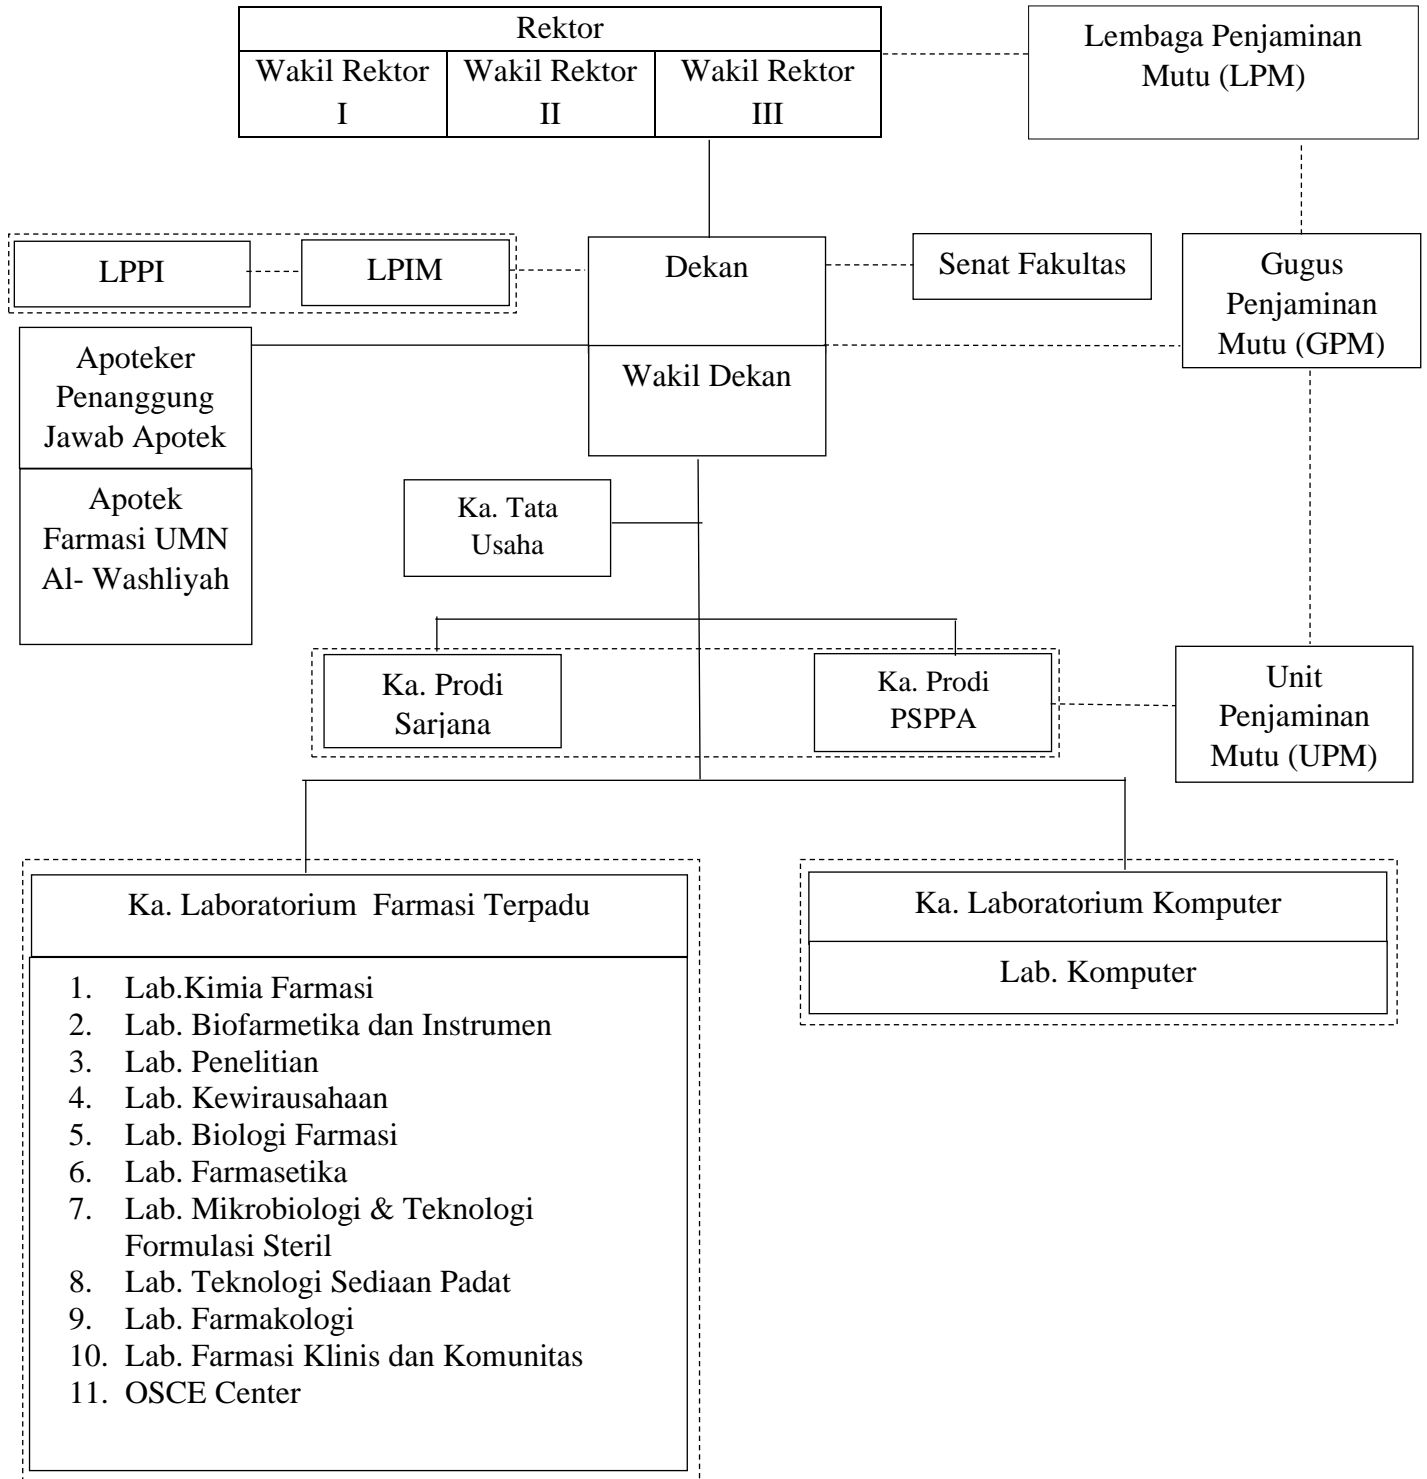

# STRUKTUR ORGANISASI FAKULTAS FARMASI UNIVERSITAS MUSLIM NUSANTARA AL WASHLIYAH

Keterangan :

————— : Garis Perintah

- - - - - : Garis Koordinasi