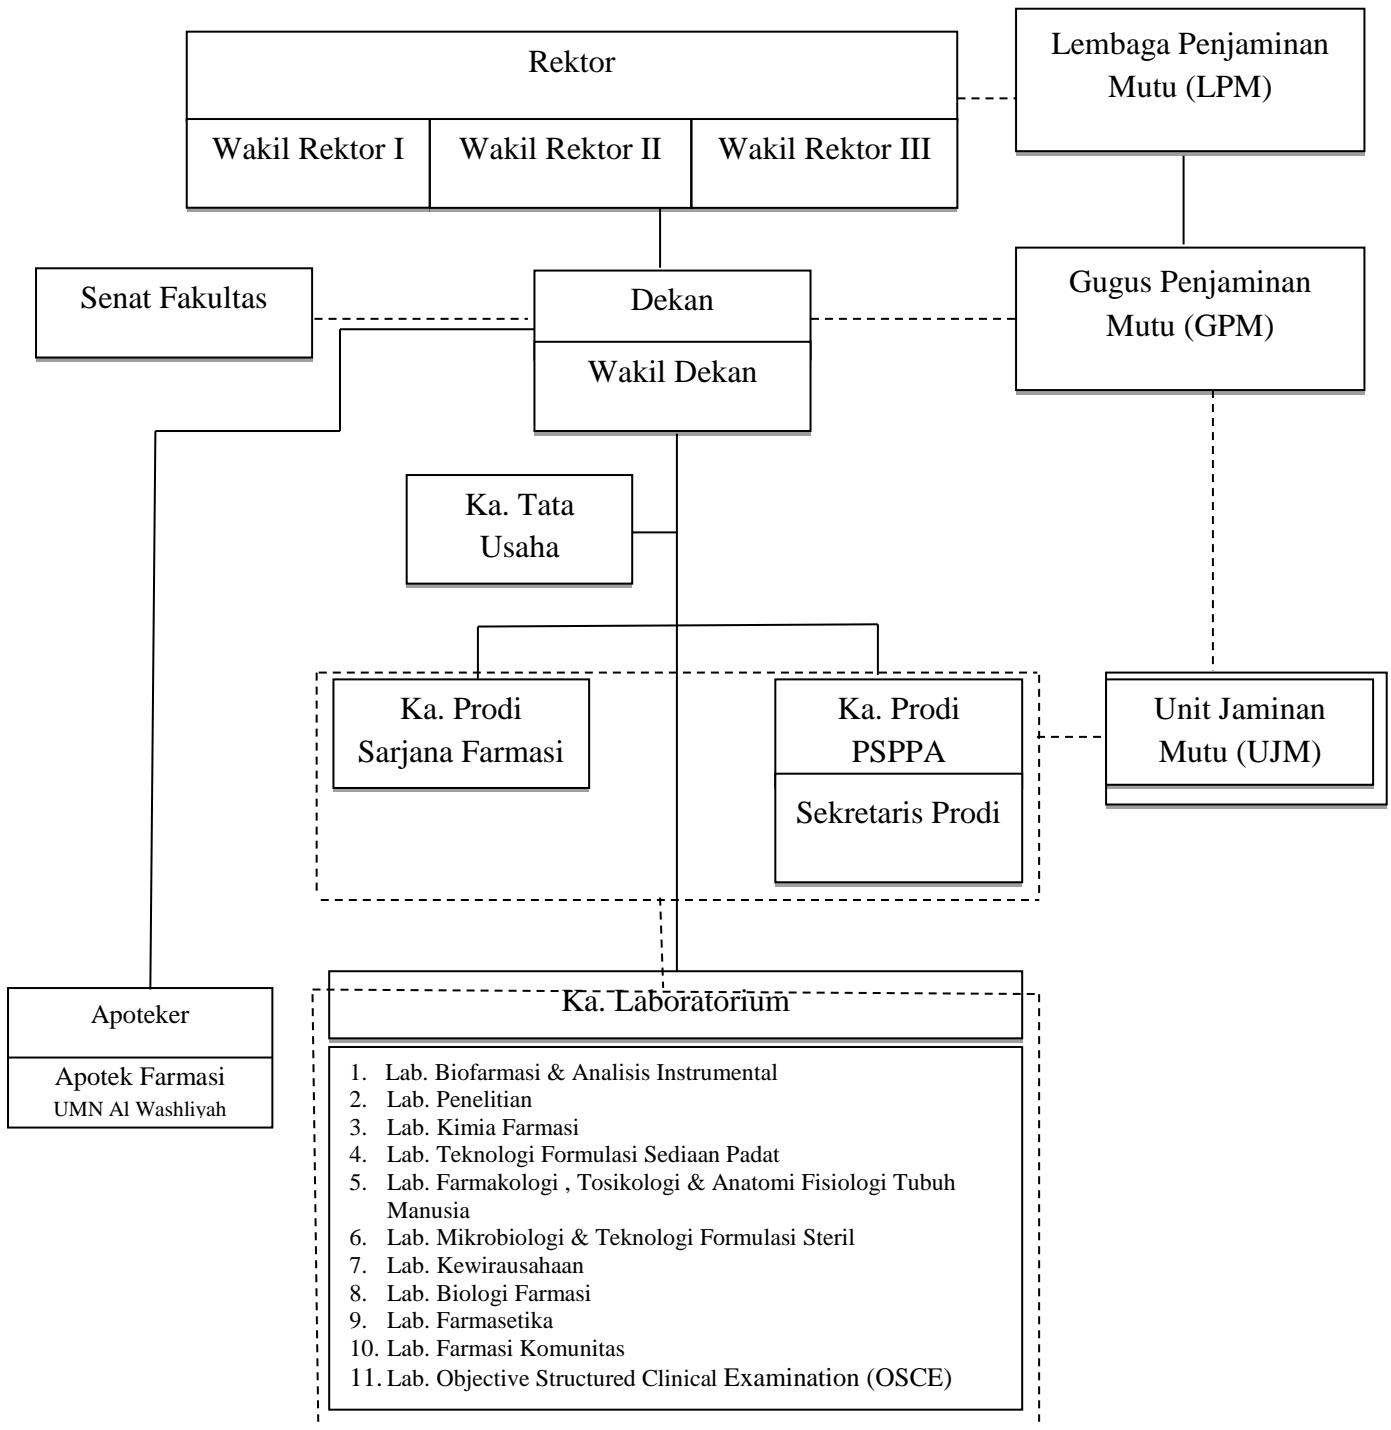

STRUKTUR ORGANISASI FAKULTAS FARMASI UNIVERSITAS MUSLIM NUSANTARA AL WASHLIYAH

Keterangan :

————— : Garis Perintah

- - - - - : Garis Koordinasi